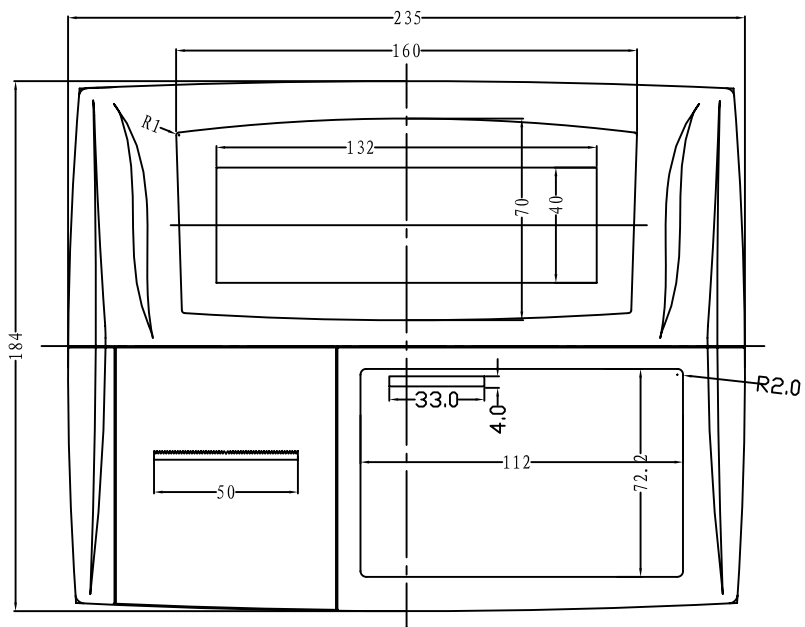

上盖前视图

A-A

下盖正视图

上盖后视图

制图 Drawing	审核 Auditing	批准 Confirm	客户名称 Custom Name	材料 Material	
			产品名称 Product Name	图纸比例 Drawing Scale	A
			产品编号 Product Code	视图 Project View	(mm)
共 页 第 页			宁波三和壳体公司 NINGBO SANHE ENCLOSURE CORPORATION		中国宁波慈溪 TEL:+86(574)63228910 FAX:+86(574)63228900