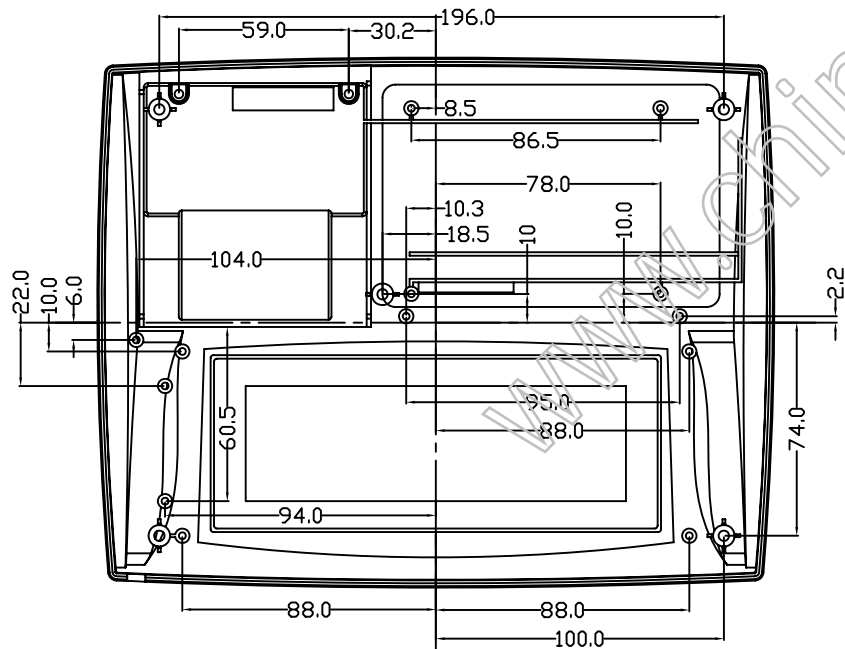

上盖前视图

A-A

下盖正视图

上盖后视图

制图 Drawing	审核 Auditing	批准 Confirm	客户名称 Custom Name	材料 Material	
			产品名称 Product Name	图纸比例 Drawing Scale	A
			产品编号 Product Code	视图 Project View	(mm)
共 页 第 页			宁波三和壳体公司 NINGBO SANHE ENCLOSURE CORPORATION		中国宁波慈溪 TEL:+86(574)63228910 FAX:+86(574)63228900