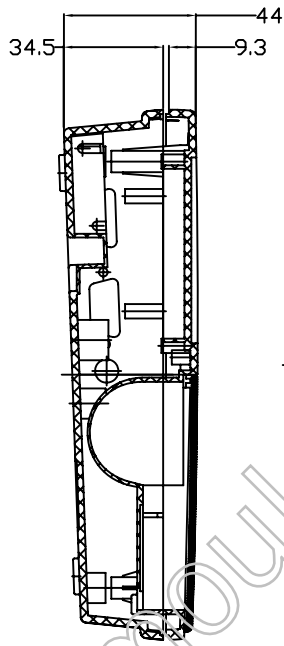

上盖前视图

A-A

下盖正视图

上盖后视图

制图 Drawing	审核 Auditing	批准 Confirm	客户名称 Custom Name	材料 Material	
			产品名称 Product Name	图纸比例 Drawing Scale	A
			产品编号 Product Code	视图 Project View	(mm)
共 页 第 页			宁波三和壳体公司 NINGBO SANHE ENCLOSURE CORPORATION		中国宁波慈溪 TEL:+86(574)63228910 FAX:+86(574)63228900