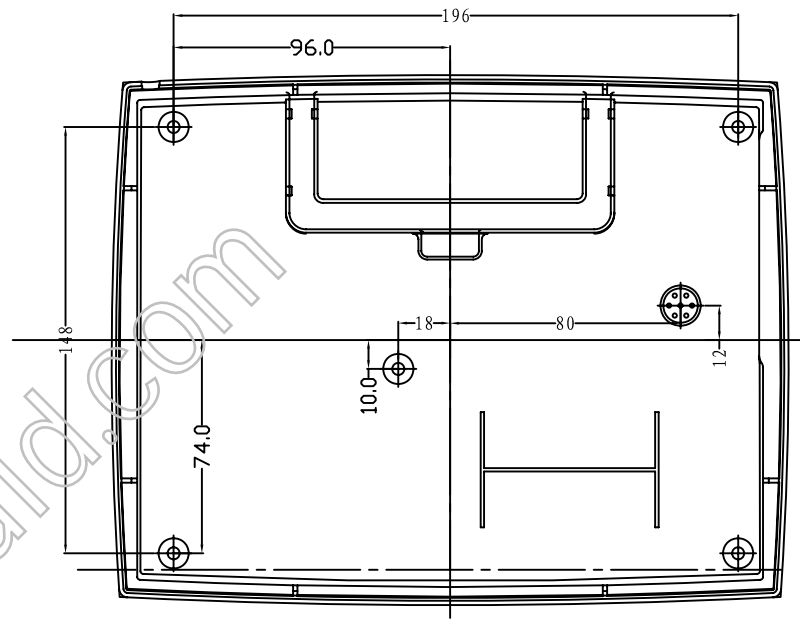

上盖前视图

A-A

下盖正视图

上盖后视图

制图 Drawing	审核 Auditing	批准 Confirm	客户名称 Custom Name	材料 Material	
			产品名称 Product Name	图纸比例 Drawing Scale	A
			产品编号 Product Code	视图 Project View	(mm)
共 页 第 页			宁波三和壳体公司 NINGBO SANHE ENCLOSURE CORPORATION		中国宁波慈溪 TEL:+86(574)63228910 FAX:+86(574)63228900